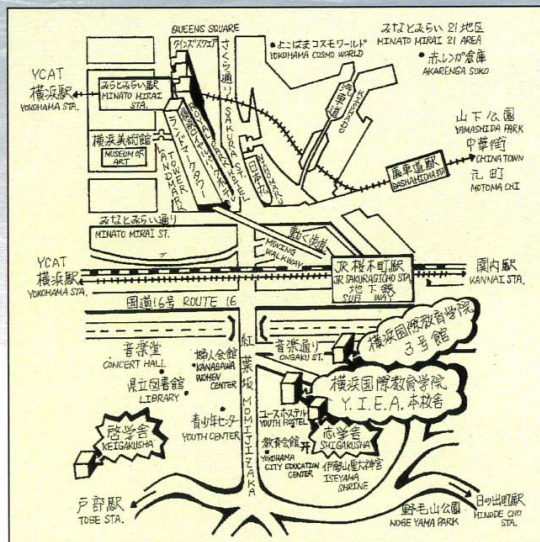

GER +49 221 162 56897
ITA +39 02-94751194

USA +43 720116182
CAN +48 223 988 072

ENVIRONMENT

学校環境

MM21地域 MM21 AREA

山下公園 YAMASHITA PARK

中華街 CHINA TOWN

▲ 横浜市開港記念会館
YOKOHAMA KAIKOU
MEMORIAL HALL

▲ 神奈川県立歴史博物館
KANAGAWA PREFECTURAL
MUSEUM OF CULTURAL
HISTORY

交通

- 桜木町駅 (JR・地下鉄) より徒歩4分
- みなとみらい駅 (みなとみらい線) より徒歩10分
- 日の出町 (京浜急行) より徒歩8分

Access

- Sakuragicho Station (JR Line, Subway) / 4 minutes walk
- Minato Mirai Station (MinatoMirai Line) / 10 minutes walk
- Hinodecho Station (Keihinkyuko Line) / 8 minutes walk