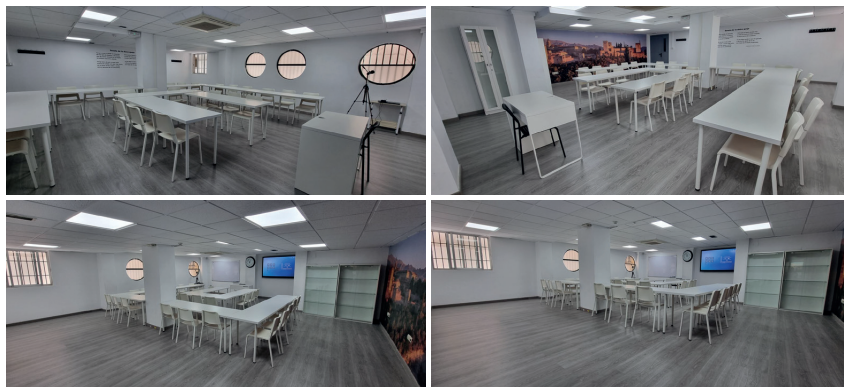

GARCÍA LORCA CLASSROOM / SALLE DE CLASSE GARCÍA LORCA

www.iip.ac | 11

LanguageCourse.net Book at worldwide lowest price at:
<https://www.languagecourse.net/school-instituto-internacional-princesa-granada.php3>

🇺🇸 +1 646 503 18 10

🇬🇧 +44 330 124 03 17

🇪🇸 +34 93 220 38 75

🇫🇷 +33 1-78416974

🇨🇭 +41 225 180 700

🇮🇹 +31 858880253
+49 220 1767 8042

🇫🇷 +7 4995000466

🇺🇸 +46 844 68 36 76

🇫🇷 +47 219 30 570

🇨🇭 +45 898 83 996

+39 800 988 022

🇨🇳 +81 (50) 50507957

🇧🇷 +55 213 958 08 76

🇨🇭 +86 183 2705 9463