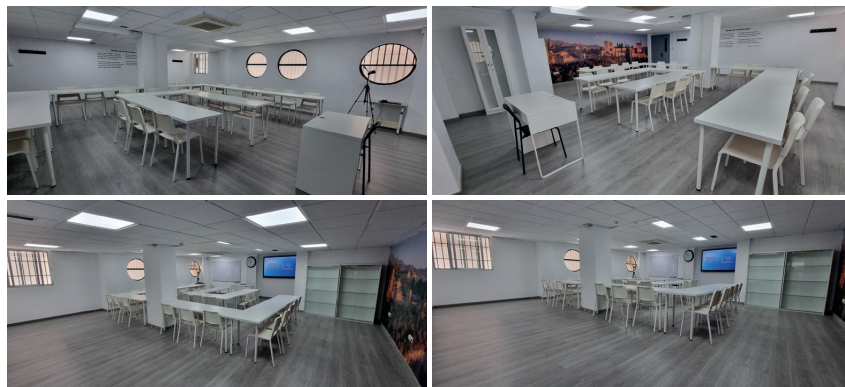

GARCÍA LORCA CLASSROOM / SALLE DE CLASSE GARCÍA LORCA

www.iip.ac | 11

Book at worldwide lowest price at:
<https://www.languagecourse.net/school-instituto-internacional-princesa-granada.php3>

+1 646 503 18 10

+44 330 124 03 17

+34 93 220 38 75

+33 1-78416974

+41 225 180 700

+31 858880253
 +49 220 176 18042

+7 4995000466

+46 844 68 36 76

+47 219 30 570

+45 898 83 996

+39 800 988 022

+81 (50) 50507957

+55 213 958 08 76

+86 183 2705 9463