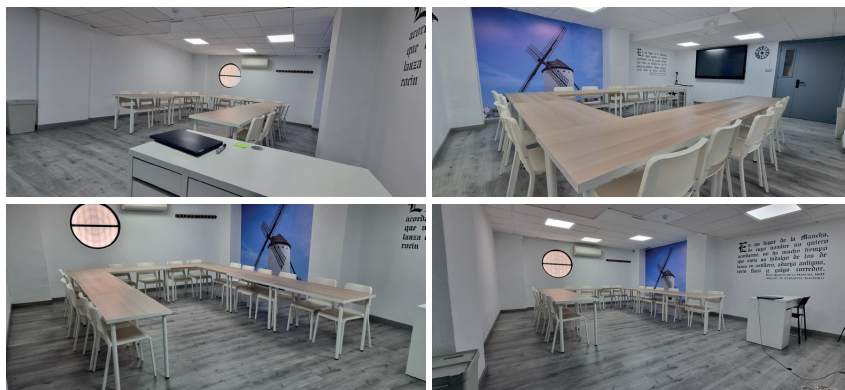

🇫🇷 À l'Institut International Princesa, dans le cadre de notre plan de croissance, l'acquisition en juillet 2023 de nos nouveaux locaux de 712 m² au centre de Grenade dispose d'installations ultramodernes pour nos étudiants avec 7 grandes salles de classe, 5 salles de bains, une bibliothèque de 61 m², une grande salle informatique (où les étudiants passent les examens SIELE et Oxford Test of English), 2 espaces étudiants (où ils peuvent utiliser des ordinateurs de dernière génération, prendre leur petit-déjeuner ou simplement se rencontrer), une salle des professeurs de 58 m² et divers bureaux pour l'administration.

 +55 213 958 08 76

 +86 183 2705 9463

CLASSROOMS / SALLES DE CLASSE

🇬🇧 Although we have 7 classrooms, 3 are dedicated specifically to our Spanish courses and have been named appropriately: Aula Cervantes, Aula García Lorca and Aula Picasso.

🇫🇷 Bien que nous disposions de 7 salles de classe, 3 sont spécifiquement dédiées à nos cours d'espagnol et portent des noms appropriés : Aula Cervantes, Aula García Lorca et Aula Picasso.

CERVANTES CLASSROOM / SALLE DE CLASSE CERVANTES