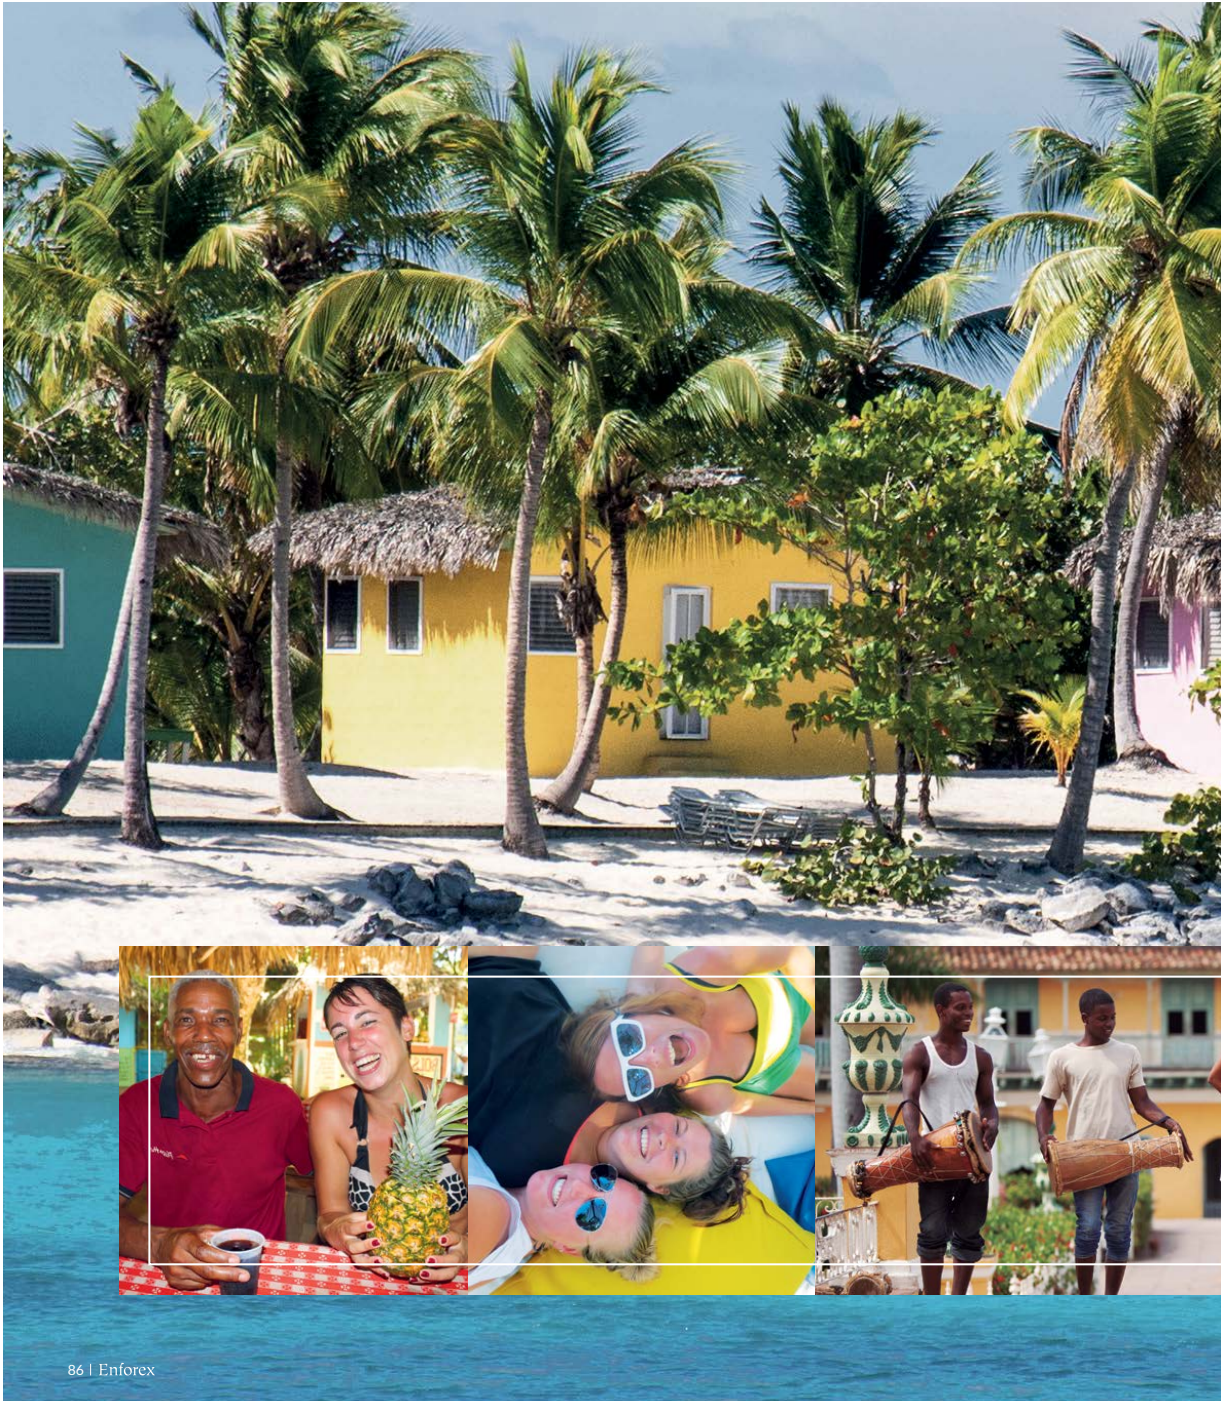

DOMINICAN REPUBLIC

The Dominican Republic is a gorgeous Caribbean nation characterized by pristine beaches and friendly faces. Known as much for its colonial architecture as for its world-class baseball players, some of the best coffee in the world comes from the Dominican Republic and, like a good cup of java, it's heady and smooth and at the same time energizing and exciting. The country makes up two-thirds of the island of Hispaniola and is located about 600 miles southeast of Florida. A natural gateway to the Americas between the Panama Canal and Central and South America, this landmass was first discovered by Columbus on Christmas Day, 1492. A perfect setting to learn Spanish!

86 | Enforex

LanguageCourse^{net} Book at worldwide lowest price at:
<https://www.languagecourse.net/school-enforex-barcelona.php3>

+1 646 503 18 10	+44 330 124 03 17	+34 93 220 38 75	+33 1-78416974	+41 225 180 700	+49 221 747 40042	+43 720116182
+31 858880253	+7 4995000466	+46 844 68 36 76	+47 219 30 570	+45 898 83 996	+39 800 934 127	+48 223 988 072
		+81 (50) 50507957	+55 213 958 08 76	+86 183 2705 9463		

LanguageCourse^{net} Book at worldwide lowest price at:
<https://www.languagecourse.net/school-enforex-international-summer-centre-madrid.php3>

+1 646 503 18 10	+44 330 124 03 17	+34 93 220 38 75	+33 1-78416974	+41 225 180 700	+49 221 747 40042	+43 720116182
+31 858880253	+7 4995000466	+46 844 68 36 76	+47 219 30 570	+45 898 83 996	+39 800 934 127	+48 223 988 072
		+81 (50) 50507957	+55 213 958 08 76	+86 183 2705 9463