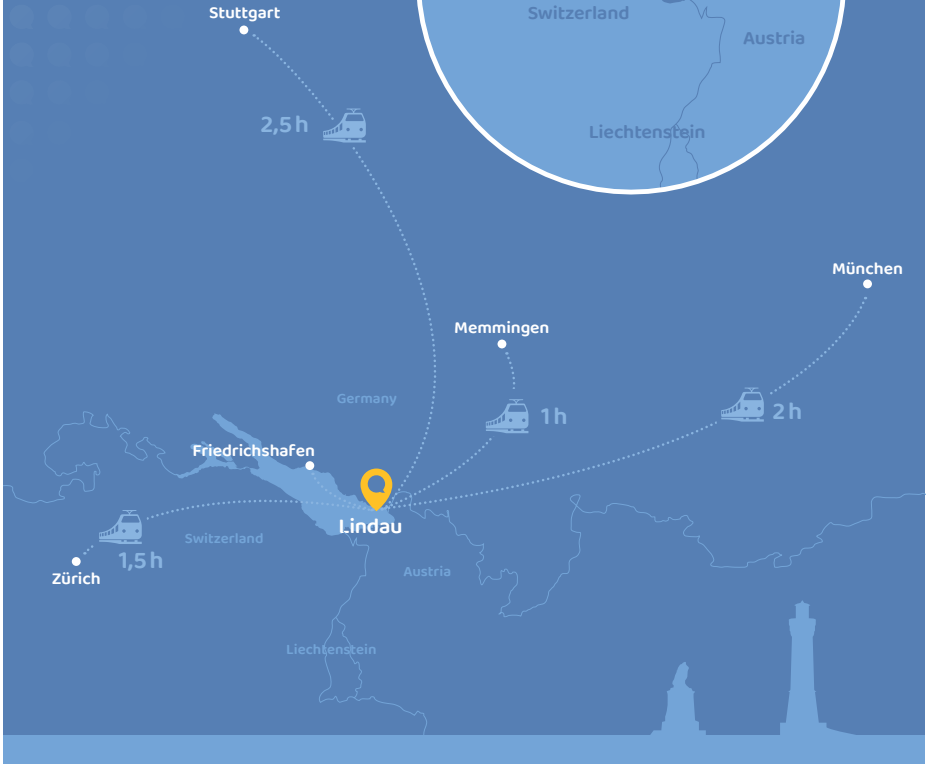

DIALOGE

Bodensee Sprachschule

**Bodensee
Sprachschule GmbH**
Bahnhof 1b
88131 Lindau (Island)
+49 8382 943230
info@dialoge.com
www.dialoge.com

LanguageCourse.net Book at worldwide lowest price at:

+1 646 503 1810	+44 300 24 0317	+34 93 226 3375	+33 1 784 18973	+41 225 180	
+61 858880253	+1 416 291 4042	+55 11 3061 4046	+45 44 68 36 76	+47 219 30 570	+46 844 68 36 76
+91 220 176 18042	+81 3 5561 4046	+86 220 176 18042	+82 2 20 176 18042	+7 499 500 0466	+1 646 503 1810

996 200 938 022
2705 9463