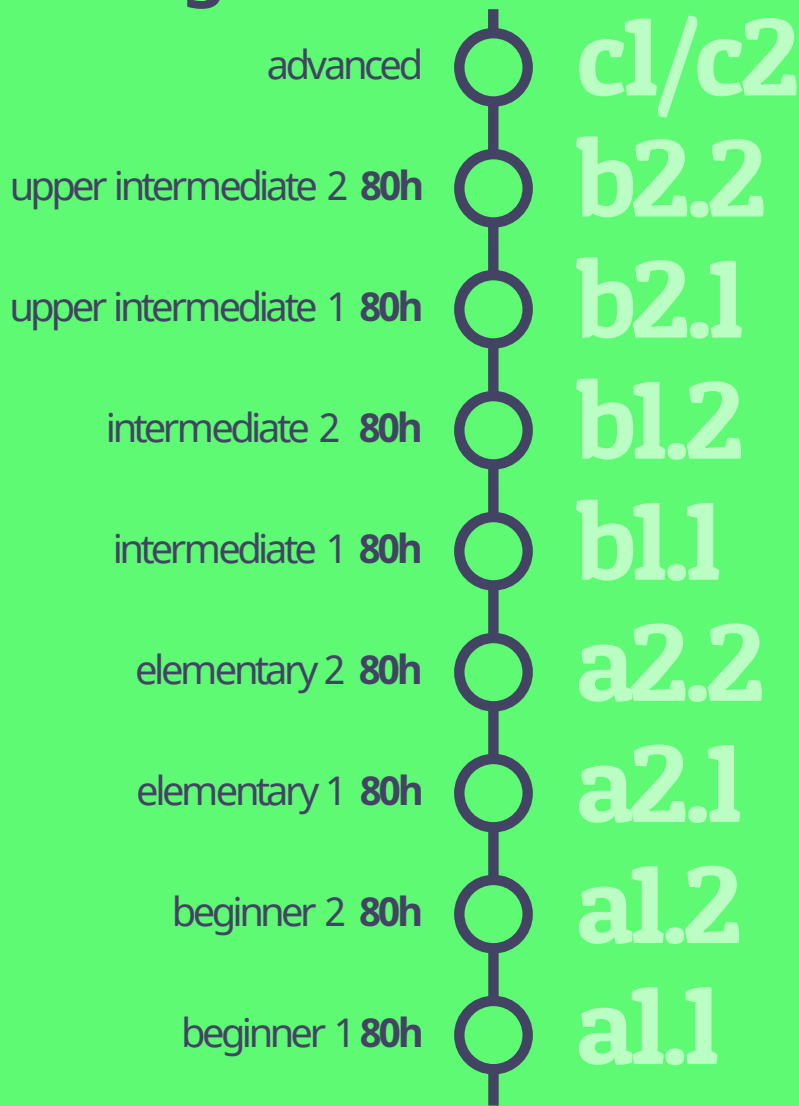

# ALEGRIA Program

*Now your  
Portuguese will  
take off!*

4

**LanguageCourse**.net Book at worldwide lowest price at:  
<https://www.languagecourse.net/school-aprenda2-sao-paulo.php3>

- |                  |                   |                   |                 |                 |                   |  |
|------------------|-------------------|-------------------|-----------------|-----------------|-------------------|--|
| +1 646 503 18 10 | +44 330 124 03 17 | +34 93 220 38 75  | +33 1-78416974  | +41 225 180 700 | +49 221 747 40042 |  |
| +55 11 85880253  | +7 4995000466     | +46 844 68 36 76  | +47 219 30 570  | +45 898 83 996  | +39 800 934 127   |  |
| +61 2 9880 072   | +86 183 2705 9463 | +91 (50) 50507957 | +82 2 1234 5678 |                 |                   |  |