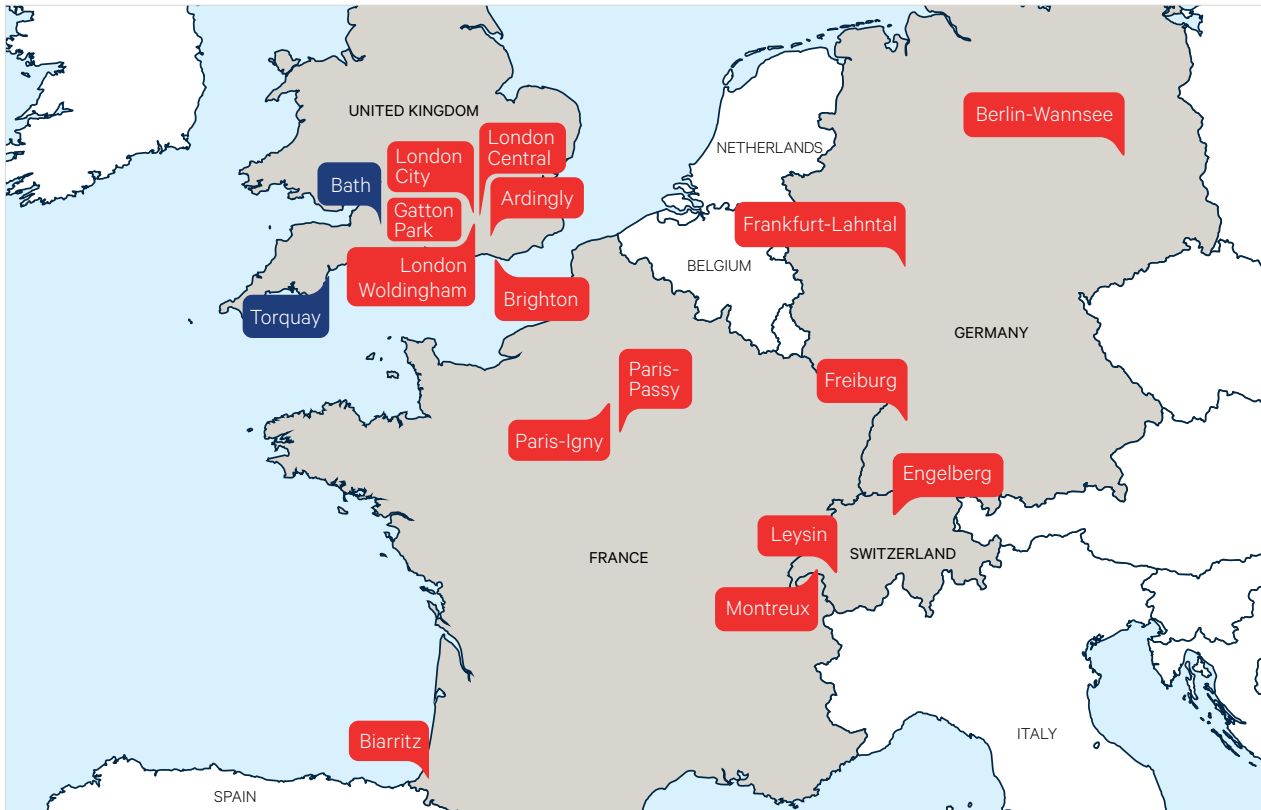

# Dates & Destinations

ALPADIA SUMMER CAMP	AGE RANGE		2024 DATES
LEYSIN	8-17	FR / EN	<b>Spring:</b> 31.03-06.04 / 07.04-13.04 / 14.04-20.04 / 21.04-27.04.2024 <b>Summer:</b> 23.06-29.06 / 30.06-06.07 / 07.07-13.07 / 14.07-20.07 / 21.07-27.07 / 28.07-03.08 / 04.08-10.08.2024 <b>Fall:</b> 29.09-05.10 / 06.10-11.10 / 13.10-19.10 / 20.10-26.10.2024
MONTEUX-RIVIERA	13-17	FR	30.06-06.07 / 07.07-13.07 / 14.07-20.07 / 21.07-27.07 / 28.07-03.08.2024
ENGELBERG	10-17	DE / EN	30.06-06.07 / 07.07-13.07 / 14.07-20.07 / 21.07-27.07 / 28.07-03.08.2024
PARIS-IGNY (groups only)	13-17	FR	Due to the 2024 Olympic Games in Paris, we will not be hosting any summer camps in the city this year.
PARIS-PASSY	13-17	FR / EN	Due to the 2024 Olympic Games in Paris, we will not be hosting any summer camps in the city this year.
BIARRITZ	13-17	FR	23.06-29.06 / 30.06-06.07 / 07.07-13.07 / 14.07-20.07 / 21.07-27.07 / 28.07-03.08 / 04.08-10.08.2024
BERLIN-WANNSEE	13-17	DE	23.06-29.06 / 30.06-06.07 / 07.07-13.07 / 14.07-20.07 / 21.07-27.07 / 28.07-03.08 / 04.08-10.08.2024
FREIBURG	13-17	DE	23.06-29.06 / 30.06-06.07 / 07.07-13.07 / 14.07-20.07 / 21.07-27.07 / 28.07-03.08 / 04.08-10.08.2024
FRANKFURT-LAHTAL	10-17	DE / EN	23.06-29.06 / 30.06-06.07 / 07.07-13.07 / 14.07-20.07 / 21.07-27.07 / 28.07-03.08 / 04.08-10.08.2024
LONDON-CENTRAL	14-17	EN	30.06-06.07 / 07.07-13.07 / 14.07-20.07 / 21.07-27.07 / 28.07-03.08 / 04.08-10.08.2024
LONDON-CITY	14-17	EN	30.06-06.07 / 07.07-13.07 / 14.07-20.07 / 21.07-27.07 / 28.07-03.08 / 04.08-10.08.2024
LONDON-WOLDINGHAM	10-17	EN	07.07-13.07 / 14.07-20.07 / 21.07-27.07 / 28.07-03.08 / 04.08-10.08.2024
BRIGHTON	10-17	EN	30.06-06.07 / 07.07-13.07 / 14.07-20.07 / 21.07-27.07 / 28.07-03.08 / 04.08-10.08.2024
ARDINGLY	10-17	EN	30.06-06.07 / 07.07-13.07 / 14.07-20.07 / 21.07-27.07 / 28.07-03.08 / 04.08-10.08.2024
GATTON PARK	10-17	EN	07.07-13.07 / 14.07-20.07 / 21.07-27.07 / 28.07-03.08.2024