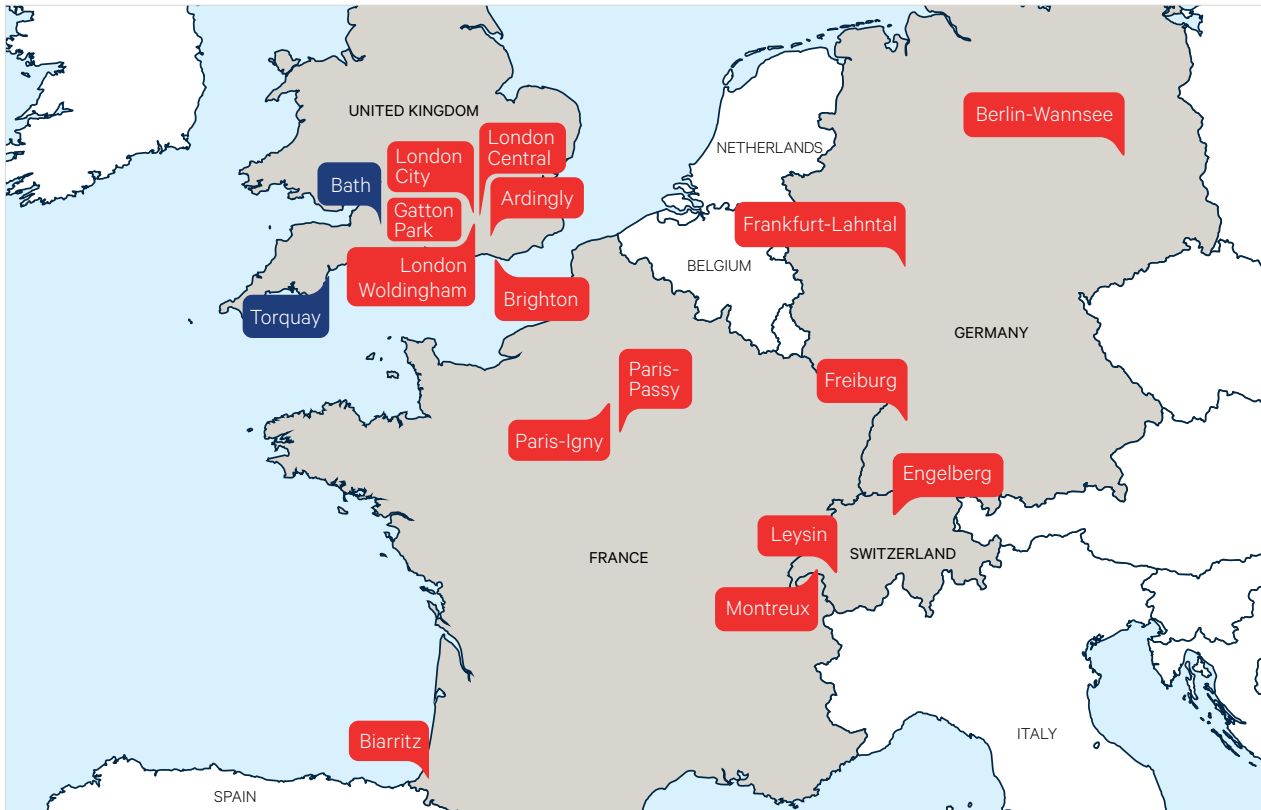

 +48 223 988 072

 +81 (50) 50507957

 +55 213 958 08 76

 +86 183 2705 9463

Dates & Destinations

ALPADIA SUMMER CAMP	AGE RANGE		2024 DATES
LEYSIN	8-17	FR / EN	Spring: 31.03-06.04 / 07.04-13.04 / 14.04-20.04 / 21.04-27.04.2024 Summer: 23.06-29.06 / 30.06-06.07 / 07.07-13.07 / 14.07-20.07 / 21.07-27.07 / 28.07-03.08 / 04.08-10.08.2024 Fall: 29.09-05.10 / 06.10-11.10 / 13.10-19.10 / 20.10-26.10.2024
MONTREUX-RIVIERA	13-17	FR	30.06-06.07 / 07.07-13.07 / 14.07-20.07 / 21.07-27.07 / 28.07-03.08.2024
ENGELBERG	10-17	DE / EN	30.06-06.07 / 07.07-13.07 / 14.07-20.07 / 21.07-27.07 / 28.07-03.08.2024
PARIS-IGNY (groups only)	13-17	FR	Due to the 2024 Olympic Games in Paris, we will not be hosting any summer camps in the city this year.
PARIS-PASSY	13-17	FR / EN	Due to the 2024 Olympic Games in Paris, we will not be hosting any summer camps in the city this year.
BIARRITZ	13-17	FR	23.06-29.06 / 30.06-06.07 / 07.07-13.07 / 14.07-20.07 / 21.07-27.07 / 28.07-03.08 / 04.08-10.08.2024
BERLIN-WANNSEE	13-17	DE	23.06-29.06 / 30.06-06.07 / 07.07-13.07 / 14.07-20.07 / 21.07-27.07 / 28.07-03.08 / 04.08-10.08.2024
FREIBURG	13-17	DE	23.06-29.06 / 30.06-06.07 / 07.07-13.07 / 14.07-20.07 / 21.07-27.07 / 28.07-03.08 / 04.08-10.08.2024
FRANKFURT-LAHTAL	10-17	DE / EN	23.06-29.06 / 30.06-06.07 / 07.07-13.07 / 14.07-20.07 / 21.07-27.07 / 28.07-03.08 / 04.08-10.08.2024
LONDON-CENTRAL	14-17	EN	30.06-06.07 / 07.07-13.07 / 14.07-20.07 / 21.07-27.07 / 28.07-03.08 / 04.08-10.08.2024
LONDON-CITY	14-17	EN	30.06-06.07 / 07.07-13.07 / 14.07-20.07 / 21.07-27.07 / 28.07-03.08 / 04.08-10.08.2024
LONDON-WOLDINGHAM	10-17	EN	07.07-13.07 / 14.07-20.07 / 21.07-27.07 / 28.07-03.08 / 04.08-10.08.2024
BRIGHTON	10-17	EN	30.06-06.07 / 07.07-13.07 / 14.07-20.07 / 21.07-27.07 / 28.07-03.08 / 04.08-10.08.2024
ARDINGLY	10-17	EN	30.06-06.07 / 07.07-13.07 / 14.07-20.07 / 21.07-27.07 / 28.07-03.08 / 04.08-10.08.2024
GATTON PARK	10-17	EN	07.07-13.07 / 14.07-20.07 / 21.07-27.07 / 28.07-03.08.2024