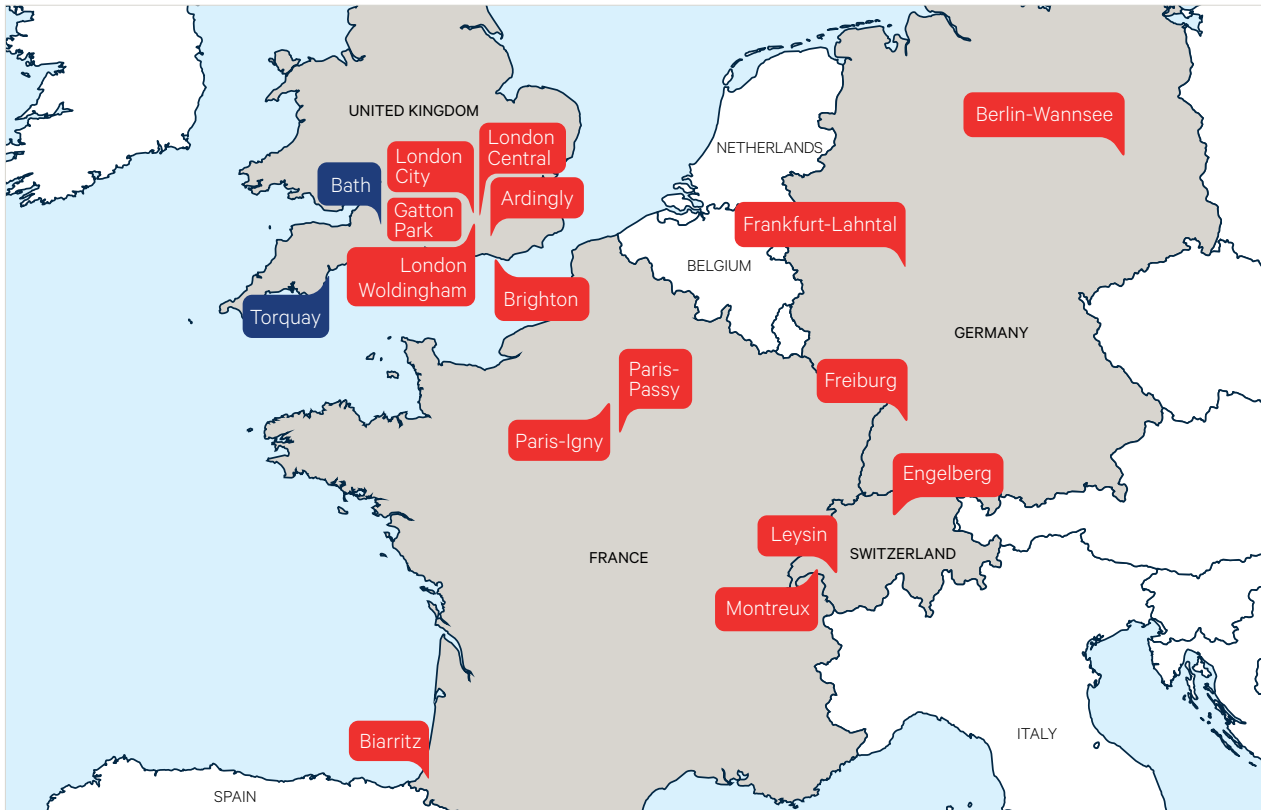

 +39 800 934 127

 +48 223 988 072

 +81 (50) 50507957

 +55 213 958 08 76

 +86 183 2705 9463

Dates & Destinations

ALPADIA SUMMER CAMP	AGE RANGE		2024 DATES
LEYSIN	8-17	FR / EN	Spring: 31.03-06.04 / 07.04-13.04 / 14.04-20.04 / 21.04-27.04.2024 Summer: 23.06-29.06 / 30.06-06.07 / 07.07-13.07 / 14.07-20.07 / 21.07-27.07 / 28.07-03.08 / 04.08-10.08.2024 Fall: 29.09-05.10 / 06.10-11.10 / 13.10-19.10 / 20.10-26.10.2024
MONTREUX-RIVIERA	13-17	FR	30.06-06.07 / 07.07-13.07 / 14.07-20.07 / 21.07-27.07 / 28.07-03.08.2024
ENGELBERG	10-17	DE / EN	30.06-06.07 / 07.07-13.07 / 14.07-20.07 / 21.07-27.07 / 28.07-03.08.2024
PARIS-IGNY (groups only)	13-17	FR	Due to the 2024 Olympic Games in Paris, we will not be hosting any summer camps in the city this year.
PARIS-PASSY	13-17	FR / EN	Due to the 2024 Olympic Games in Paris, we will not be hosting any summer camps in the city this year.
BIARRITZ	13-17	FR	23.06-29.06 / 30.06-06.07 / 07.07-13.07 / 14.07-20.07 / 21.07-27.07 / 28.07-03.08 / 04.08-10.08.2024
BERLIN-WANNSEE	13-17	DE	23.06-29.06 / 30.06-06.07 / 07.07-13.07 / 14.07-20.07 / 21.07-27.07 / 28.07-03.08 / 04.08-10.08.2024
FREIBURG	13-17	DE	23.06-29.06 / 30.06-06.07 / 07.07-13.07 / 14.07-20.07 / 21.07-27.07 / 28.07-03.08 / 04.08-10.08.2024
FRANKFURT-LAHTAL	10-17	DE / EN	23.06-29.06 / 30.06-06.07 / 07.07-13.07 / 14.07-20.07 / 21.07-27.07 / 28.07-03.08 / 04.08-10.08.2024
LONDON-CENTRAL	14-17	EN	30.06-06.07 / 07.07-13.07 / 14.07-20.07 / 21.07-27.07 / 28.07-03.08 / 04.08-10.08.2024
LONDON-CITY	14-17	EN	30.06-06.07 / 07.07-13.07 / 14.07-20.07 / 21.07-27.07 / 28.07-03.08 / 04.08-10.08.2024
LONDON-WOLDINGHAM	10-17	EN	07.07-13.07 / 14.07-20.07 / 21.07-27.07 / 28.07-03.08 / 04.08-10.08.2024
BRIGHTON	10-17	EN	30.06-06.07 / 07.07-13.07 / 14.07-20.07 / 21.07-27.07 / 28.07-03.08 / 04.08-10.08.2024
ARDINGLY	10-17	EN	30.06-06.07 / 07.07-13.07 / 14.07-20.07 / 21.07-27.07 / 28.07-03.08 / 04.08-10.08.2024
GATTON PARK	10-17	EN	07.07-13.07 / 14.07-20.07 / 21.07-27.07 / 28.07-03.08.2024