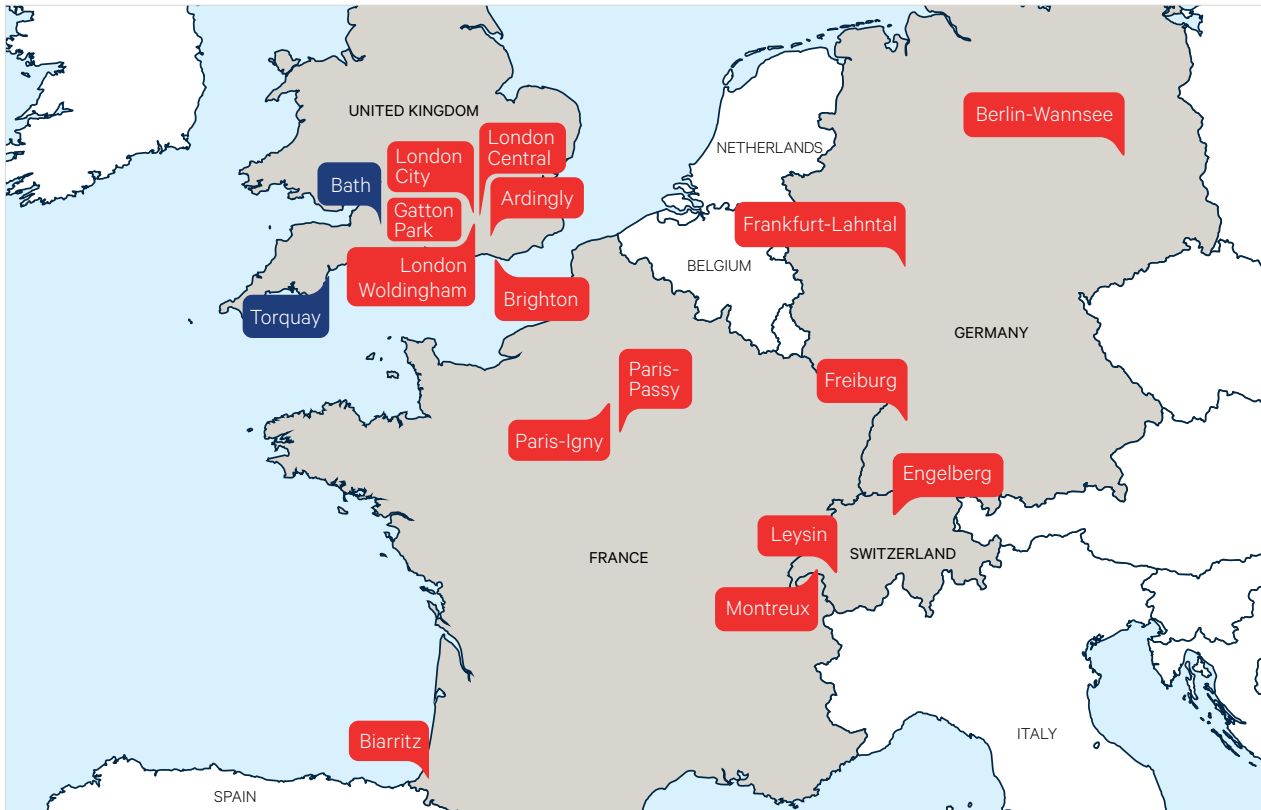

 +48 223 988 072

 +81 (50) 50507957

 +55 213 958 08 76

 +86 183 2705 9463

Dates & Destinations

ALPADIA SUMMER CAMP	AGE RANGE		2024 DATES
LEYSIN	8-17	FR / EN	Spring: 31.03-06.04 / 07.04-13.04 / 14.04-20.04 / 21.04-27.04.2024 Summer: 23.06-29.06 / 30.06-06.07 / 07.07-13.07 / 14.07-20.07 / 21.07-27.07 / 28.07-03.08 / 04.08-10.08.2024 Fall: 29.09-05.10 / 06.10-11.10 / 13.10-19.10 / 20.10-26.10.2024
MONTEUX-RIVIERA	13-17	FR	30.06-06.07 / 07.07-13.07 / 14.07-20.07 / 21.07-27.07 / 28.07-03.08.2024
ENGELBERG	10-17	DE / EN	30.06-06.07 / 07.07-13.07 / 14.07-20.07 / 21.07-27.07 / 28.07-03.08.2024
PARIS-IGNY (groups only)	13-17	FR	Due to the 2024 Olympic Games in Paris, we will not be hosting any summer camps in the city this year.
PARIS-PASSY	13-17	FR / EN	Due to the 2024 Olympic Games in Paris, we will not be hosting any summer camps in the city this year.
BIARRITZ	13-17	FR	23.06-29.06 / 30.06-06.07 / 07.07-13.07 / 14.07-20.07 / 21.07-27.07 / 28.07-03.08 / 04.08-10.08.2024
BERLIN-WANNSEE	13-17	DE	23.06-29.06 / 30.06-06.07 / 07.07-13.07 / 14.07-20.07 / 21.07-27.07 / 28.07-03.08 / 04.08-10.08.2024
FREIBURG	13-17	DE	23.06-29.06 / 30.06-06.07 / 07.07-13.07 / 14.07-20.07 / 21.07-27.07 / 28.07-03.08 / 04.08-10.08.2024
FRANKFURT-LAHTAL	10-17	DE / EN	23.06-29.06 / 30.06-06.07 / 07.07-13.07 / 14.07-20.07 / 21.07-27.07 / 28.07-03.08 / 04.08-10.08.2024
LONDON-CENTRAL	14-17	EN	30.06-06.07 / 07.07-13.07 / 14.07-20.07 / 21.07-27.07 / 28.07-03.08 / 04.08-10.08.2024
LONDON-CITY	14-17	EN	30.06-06.07 / 07.07-13.07 / 14.07-20.07 / 21.07-27.07 / 28.07-03.08 / 04.08-10.08.2024
LONDON-WOLDINGHAM	10-17	EN	07.07-13.07 / 14.07-20.07 / 21.07-27.07 / 28.07-03.08 / 04.08-10.08.2024
BRIGHTON	10-17	EN	30.06-06.07 / 07.07-13.07 / 14.07-20.07 / 21.07-27.07 / 28.07-03.08 / 04.08-10.08.2024
ARDINGLY	10-17	EN	30.06-06.07 / 07.07-13.07 / 14.07-20.07 / 21.07-27.07 / 28.07-03.08 / 04.08-10.08.2024
GATTON PARK	10-17	EN	07.07-13.07 / 14.07-20.07 / 21.07-27.07 / 28.07-03.08.2024