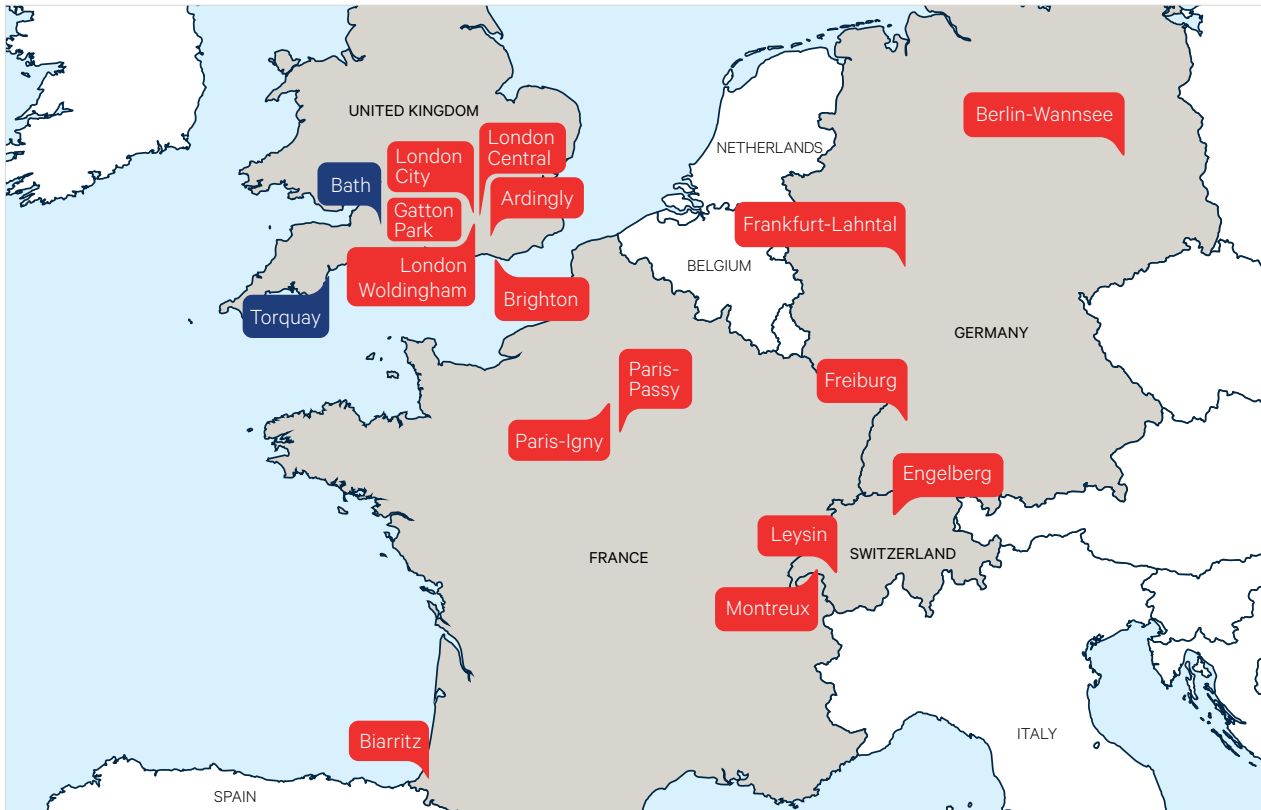

 +48 223 988 072

 +81 345 895 399

 +55 213 958 08 76

 +86 19816218990

Dates & Destinations

ALPADIA SUMMER CAMP	AGE RANGE		2024 DATES
LEYSIN	8-17	FR / EN	Spring: 31.03-06.04 / 07.04-13.04 / 14.04-20.04 / 21.04-27.04.2024 Summer: 23.06-29.06 / 30.06-06.07 / 07.07-13.07 / 14.07-20.07 / 21.07-27.07 / 28.07-03.08 / 04.08-10.08.2024 Fall: 29.09-05.10 / 06.10-11.10 / 13.10-19.10 / 20.10-26.10.2024
MONTEUX-RIVIERA	13-17	FR	30.06-06.07 / 07.07-13.07 / 14.07-20.07 / 21.07-27.07 / 28.07-03.08.2024
ENGELBERG	10-17	DE / EN	30.06-06.07 / 07.07-13.07 / 14.07-20.07 / 21.07-27.07 / 28.07-03.08.2024
PARIS-IGNY (groups only)	13-17	FR	Due to the 2024 Olympic Games in Paris, we will not be hosting any summer camps in the city this year.
PARIS-PASSY	13-17	FR / EN	Due to the 2024 Olympic Games in Paris, we will not be hosting any summer camps in the city this year.
BIARRITZ	13-17	FR	23.06-29.06 / 30.06-06.07 / 07.07-13.07 / 14.07-20.07 / 21.07-27.07 / 28.07-03.08 / 04.08-10.08.2024
BERLIN-WANNSEE	13-17	DE	23.06-29.06 / 30.06-06.07 / 07.07-13.07 / 14.07-20.07 / 21.07-27.07 / 28.07-03.08 / 04.08-10.08.2024
FREIBURG	13-17	DE	23.06-29.06 / 30.06-06.07 / 07.07-13.07 / 14.07-20.07 / 21.07-27.07 / 28.07-03.08 / 04.08-10.08.2024
FRANKFURT-LAHTAL	10-17	DE / EN	23.06-29.06 / 30.06-06.07 / 07.07-13.07 / 14.07-20.07 / 21.07-27.07 / 28.07-03.08 / 04.08-10.08.2024
LONDON-CENTRAL	14-17	EN	30.06-06.07 / 07.07-13.07 / 14.07-20.07 / 21.07-27.07 / 28.07-03.08 / 04.08-10.08.2024
LONDON-CITY	14-17	EN	30.06-06.07 / 07.07-13.07 / 14.07-20.07 / 21.07-27.07 / 28.07-03.08 / 04.08-10.08.2024
LONDON-WOLDINGHAM	10-17	EN	07.07-13.07 / 14.07-20.07 / 21.07-27.07 / 28.07-03.08 / 04.08-10.08.2024
BRIGHTON	10-17	EN	30.06-06.07 / 07.07-13.07 / 14.07-20.07 / 21.07-27.07 / 28.07-03.08 / 04.08-10.08.2024
ARDINGLY	10-17	EN	30.06-06.07 / 07.07-13.07 / 14.07-20.07 / 21.07-27.07 / 28.07-03.08 / 04.08-10.08.2024
GATTON PARK	10-17	EN	07.07-13.07 / 14.07-20.07 / 21.07-27.07 / 28.07-03.08.2024