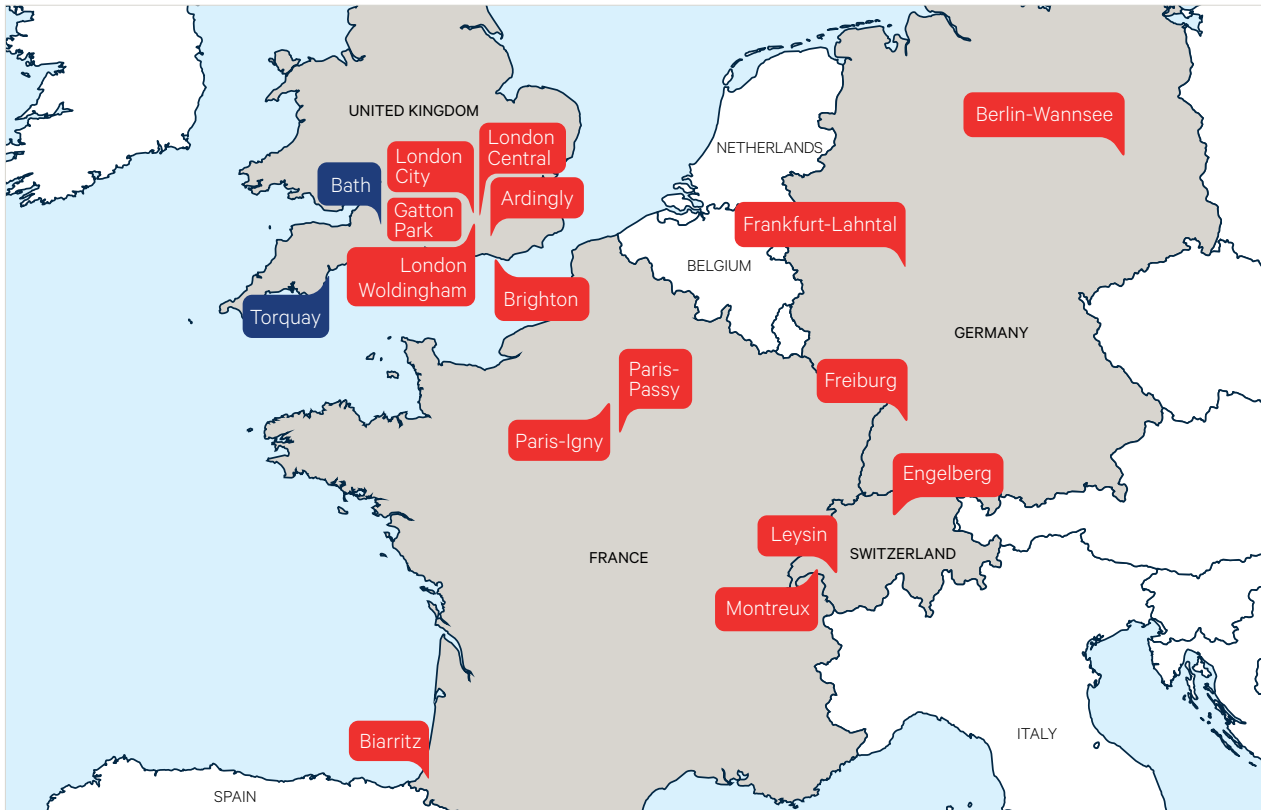

 +48 223 988 072

Dates & Destinations

ALPADIA SUMMER CAMP	AGE RANGE		2024 DATES
LEYSIN	8-17	FR / EN	Spring: 31.03-06.04 / 07.04-13.04 / 14.04-20.04 / 21.04-27.04.2024 Summer: 23.06-29.06 / 30.06-06.07 / 07.07-13.07 / 14.07-20.07 / 21.07-27.07 / 28.07-03.08 / 04.08-10.08.2024 Fall: 29.09-05.10 / 06.10-11.10 / 13.10-19.10 / 20.10-26.10.2024
MONTREUX-RIVIERA	13-17	FR	30.06-06.07 / 07.07-13.07 / 14.07-20.07 / 21.07-27.07 / 28.07-03.08.2024
ENGELBERG	10-17	DE / EN	30.06-06.07 / 07.07-13.07 / 14.07-20.07 / 21.07-27.07 / 28.07-03.08.2024
PARIS-IGNY (groups only)	13-17	FR	Due to the 2024 Olympic Games in Paris, we will not be hosting any summer camps in the city this year.
PARIS-PASSY	13-17	FR / EN	Due to the 2024 Olympic Games in Paris, we will not be hosting any summer camps in the city this year.
BIARRITZ	13-17	FR	23.06-29.06 / 30.06-06.07 / 07.07-13.07 / 14.07-20.07 / 21.07-27.07 / 28.07-03.08 / 04.08-10.08.2024
BERLIN-WANNSEE	13-17	DE	23.06-29.06 / 30.06-06.07 / 07.07-13.07 / 14.07-20.07 / 21.07-27.07 / 28.07-03.08 / 04.08-10.08.2024
FREIBURG	13-17	DE	23.06-29.06 / 30.06-06.07 / 07.07-13.07 / 14.07-20.07 / 21.07-27.07 / 28.07-03.08 / 04.08-10.08.2024
FRANKFURT-LAHTAL	10-17	DE / EN	23.06-29.06 / 30.06-06.07 / 07.07-13.07 / 14.07-20.07 / 21.07-27.07 / 28.07-03.08 / 04.08-10.08.2024
LONDON-CENTRAL	14-17	EN	30.06-06.07 / 07.07-13.07 / 14.07-20.07 / 21.07-27.07 / 28.07-03.08 / 04.08-10.08.2024
LONDON-CITY	14-17	EN	30.06-06.07 / 07.07-13.07 / 14.07-20.07 / 21.07-27.07 / 28.07-03.08 / 04.08-10.08.2024
LONDON-WOLDINGHAM	10-17	EN	07.07-13.07 / 14.07-20.07 / 21.07-27.07 / 28.07-03.08 / 04.08-10.08.2024
BRIGHTON	10-17	EN	30.06-06.07 / 07.07-13.07 / 14.07-20.07 / 21.07-27.07 / 28.07-03.08 / 04.08-10.08.2024
ARDINGLY	10-17	EN	30.06-06.07 / 07.07-13.07 / 14.07-20.07 / 21.07-27.07 / 28.07-03.08 / 04.08-10.08.2024
GATTON PARK	10-17	EN	07.07-13.07 / 14.07-20.07 / 21.07-27.07 / 28.07-03.08.2024